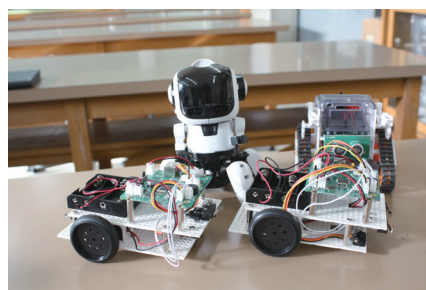

01

放課後の時間を 楽しく過ごしている部活動です。

神奈川県立厚木西高等学校 工学研究部

神奈川県立厚木西高等学校は、厚木市郊外の“森の里”という周りを豊かな自然に囲まれた中にあります。そのような環境の中で工学研究部は、少人数ながらも積極的に活動している部活動のひとつです。週一回、水曜日の放課後に活動しており、部員は6名と少ないながらも自由な雰囲気の中で活動しています。

主な活動は、毎年秋に行われる文化祭に、日頃の活動の成果を発表するために各自、自分の興味のあるものを研究しています。具体的には、市販のロボットを

組み立て、そのロボットを動かすためのプログラミングをしたり、スクラッチを使用して、パソコンのゲームを制作し、来校者にプレーしてもらうなど、毎年好評を得ているそうです。今年のメインは、年初に導入した3Dプリンタを使用して作品を作っていることです。3Dプリンターで作る制作物の設計図をパソコンで作成し、実際に様々な形をPLA樹脂で制作するという作業をしています。3Dプリンタという他の部活動では、触れることのできない物を使えることが

この部活動の魅力となっています。将来は、夏休み等の長期休みを利用して、工場見学などの社会見学も実施したいと思っています。

顧問より一言

部員6人が部長を中心に相談をしながら活動しています。今年も文化祭の発表に向けて、新しい取り組みを計画しています。

02

「自由に、自分らしく」 楽しみながら成長できる部活動です。

神奈川県立向の岡工業高等学校 パソコン部

向の岡工業高校のパソコン部は、コロナ禍の2年前は部員が6名と少ない人数で活動していましたが、現在は、総勢14名ほどに増えたことで活気ある部活動になっています。活動頻度も週4日となり、放課後コンピュータ室を使用しているなど環境も充実しています。また、向の岡工業高校には機械科・建築科もありますが、パソコン部は全員、電気科の生徒で構成されており、学年に関係なくアットホームな雰囲気です。

パソコン部の活動内容は、各自、自由に“好きなこと”をやっていることです。具体的には、プログラミング技術を勉強しながらRPGのシナリオまで考えてゲームを制作する部員やパソコン部の紹介動画の制作、好きなゲームをプレイするなどしています。普段の活動の集大成として、秋に行われる文化祭に作品を発表し、来校した方々に自由に遊んでもらっています。各自がひとりずつ自由に活動していることも多い

ことで、部員をまとめています。今後は、地元のイベントへの参加や、コンテスト等、校外の活動に挑戦したいと考えています。

顧問より一言

“楽しくなければ部活じゃない”をモットーに活動しています。お互いの興味関心を共有し、色々な知識を身につけてほしいと思います。