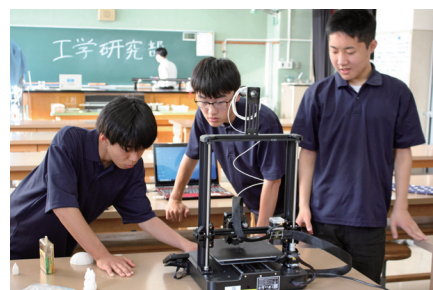

01

放課後の時間を 楽しく過ごしている部活動です。

神奈川県立厚木西高等学校 工学研究部

神奈川県立厚木西高等学校は、厚木市郊外の“森の里”という周りを豊かな自然に囲まれた中にあります。そのような環境の中で工学研究部は、少人数ながらも積極的に活動している部活動のひとつです。週一回、水曜日の放課後に活動しており、部員は6名と少ないながらも自由な雰囲気の中で活動しています。

主な活動は、毎年秋に行われる文化祭に、日頃の活動の成果を発表するために各自、自分の興味のあるものを研究しています。具体的には、市販のロボットを

組み立て、そのロボットを動かすためのプログラミングをしたり、スクラッチを使用して、パソコンのゲームを制作し、来校者にプレーしてもらうなど、毎年好評を得ているそうです。今年のメインは、年初に導入した3Dプリンタを使用して作品を作っていることです。3Dプリンターで作る制作物の設計図をパソコンで作成し、実際に様々な形をPLA樹脂で制作するという作業をしています。3Dプリンタという他の部活動では、触れることのできない物を使えることが

この部活動の魅力となっています。将来は、夏休み等の長期休みを利用して、工場見学などの社会見学も実施したいと思っています。

顧問より一言

部員6人が部長を中心に相談をしながら活動しています。今年も文化祭の発表に向けて、新しい取り組みを計画しています。

02

「自由に、自分らしく」 楽しみながら成長できる部活動です。

神奈川県立向の岡工業高等学校 パソコン部

向の岡工業高校のパソコン部は、コロナ禍の2年前は部員が6名と少ない人数で活動していましたが、現在は、総勢14名ほどに増えたことで活気ある部活動になっています。活動頻度も週4日となり、放課後コンピュータ室を使用しているなど環境も充実しています。また、向の岡工業高校には機械科・建築科もありますが、パソコン部は全員、電気科の生徒で構成されており、学年に関係なくアットホームな雰囲気です。

パソコン部の活動内容は、各自、自由に“好きなこと”をやっていることです。具体的には、プログラミング技術を勉強しながらRPGのシナリオまで考えてゲームを制作する部員やパソコン部の紹介動画の制作、好きなゲームをプレイするなどしています。普段の活動の集大成として、秋に行われる文化祭に作品を発表し、来校した方々に自由に遊んでもらっています。各自がひとりずつ自由に活動していることも多い

ことで、部員をまとめています。今後は、地元のイベントへの参加や、コンテスト等、校外の活動に挑戦したいと考えています。

顧問より一言

“楽しくなければ部活じゃない”をモットーに活動しています。お互いの興味関心を共有し、色々な知識を身につけてほしいと思います。