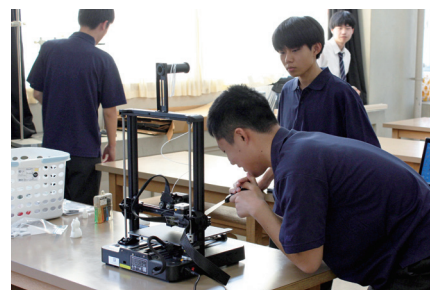

01

放課後の時間を 楽しく過ごしている部活動です。

神奈川県立厚木西高等学校 工学研究部

神奈川県立厚木西高等学校は、厚木市郊外の“森の里”という周りを豊かな自然に囲まれた中にあります。そのような環境の中で工学研究部は、少人数ながらも積極的に活動している部活動のひとつです。週一回、水曜日の放課後に活動しており、部員は6名と少ないながらも自由な雰囲気の中で活動しています。

主な活動は、毎年秋に行われる文化祭に、日頃の活動の成果を発表するために各自、自分の興味のあるものを研究しています。具体的には、市販のロボットを

組み立て、そのロボットを動かすためのプログラミングをしたり、スクラッチを使用して、パソコンのゲームを制作し、来校者にプレーしてもらうなど、毎年好評を得ているそうです。今年のメインは、年初に導入した3Dプリンタを使用して作品を作っていることです。3Dプリンターで作る制作物の設計図をパソコンで作成し、実際に様々な形をPLA樹脂で制作するという作業をしています。3Dプリンタという他の部活動では、触れることのできない物を使えることが

この部活動の魅力となっています。将来は、夏休み等の長期休みを利用して、工場見学などの社会見学も実施したいと思っています。

顧問より一言

部員6人が部長を中心に相談をしながら活動しています。今年も文化祭の発表に向けて、新しい取り組みを計画しています。

02

「自由に、自分らしく」 楽しみながら成長できる部活動です。

神奈川県立向の岡工業高等学校 パソコン部

向の岡工業高校のパソコン部は、コロナ禍の2年前は部員が6名と少ない人数で活動していましたが、現在は、総勢14名ほどに増えたことで活気ある部活動になっています。活動頻度も週4日となり、放課後コンピュータ室を使用しているなど環境も充実しています。また、向の岡工業高校には機械科・建築科もありますが、パソコン部は全員、電気科の生徒で構成されており、学年に関係なくアットホームな雰囲気です。

パソコン部の活動内容は、各自、自由に“好きなこと”をやっていることです。具体的には、プログラミング技術を勉強しながらRPGのシナリオまで考えてゲームを制作する部員やパソコン部の紹介動画の制作、好きなゲームをプレイするなどしています。普段の活動の集大成として、秋に行われる文化祭に作品を発表し、来校した方々に自由に遊んでもらっています。各自がひとりずつ自由に活動していることも多い

ことで、部員をまとめています。今後は、地元のイベントへの参加や、コンテスト等、校外の活動に挑戦したいと考えています。

顧問より一言

“楽しくなければ部活じゃない”をモットーに活動しています。お互いの興味関心を共有し、色々な知識を身につけてほしいと思います。